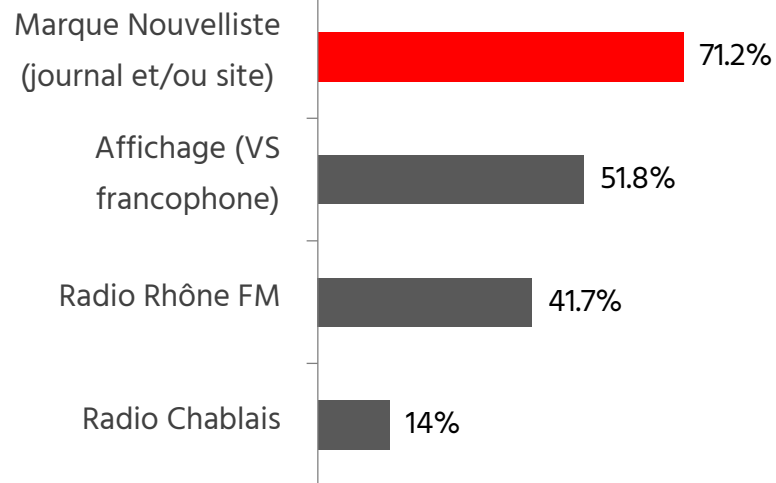

Magazines

**Votre été | Votre hiver**

**Le Nouvelliste**

**147'000**

lecteurs s'informent  
grâce au Nouvelliste (print+digital)

**tous les jours,**

soit

**71.2%**

de la population du Valais romand

En moyenne mensuelle,

**529'426**

visiteurs uniques et

**3'158'233**

visites sur les supports  
numériques.

## La meilleure pénétration en Valais romand (ZE 16) comparée aux autres médias locaux

Magazines

**Votre été | hiver**

**Le Nouvelliste**

Magazine traitant des activités touristiques de la saison, édité 2 fois par année.