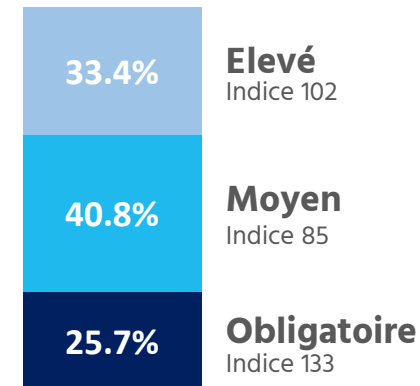

98'000

lecteurs

128'333

exemplaires

100%

des ménages touchés,
y compris les **34% de stop-publicité.**

44%

Pénétration par districts:

Aigle	51,4%
Riviera-Pays d'en Haut	45,1%
Lavaux-Oron	44,9%
Monthey	32,9%
Lausanne	10,7%

La publicité presse, une publicité à laquelle on porte de l'attention et considérée comme peu dérangeante.

Attention portée à la publicité

Publicité considérée comme dérangeante

Sexe

Âge

Niveau de formation

Personnes dans le ménage

Revenu du ménage en CHF

Tarifs fractions de pages

Couleur
comprise