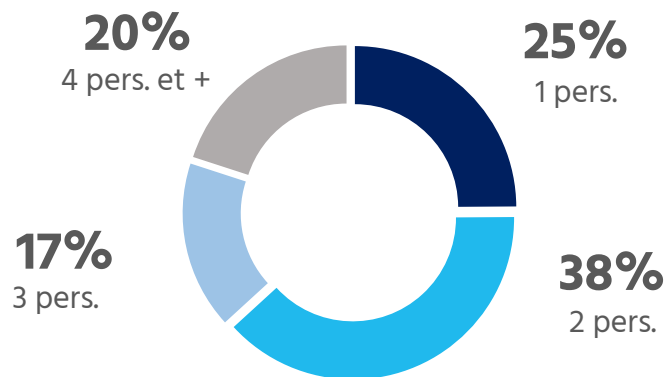

98'000

lecteurs

128'333

exemplaires

100%

des ménages touchés,
y compris les **34% de stop-publicité.**

44%

Pénétration par districts:

Aigle	51,4%
Riviera-Pays d'en Haut	45,1%
Lavaux-Oron	44,9%
Monthey	32,9%
Lausanne	10,7%

La publicité presse, une publicité à laquelle on porte de l'attention et considérée comme peu dérangeante.

Attention portée à la publicité

Publicité considérée comme dérangeante

Sexe

Âge

Niveau de formation

Personnes dans le ménage

Revenu du ménage en CHF

Tarifs fractions de pages

Couleur
comprise