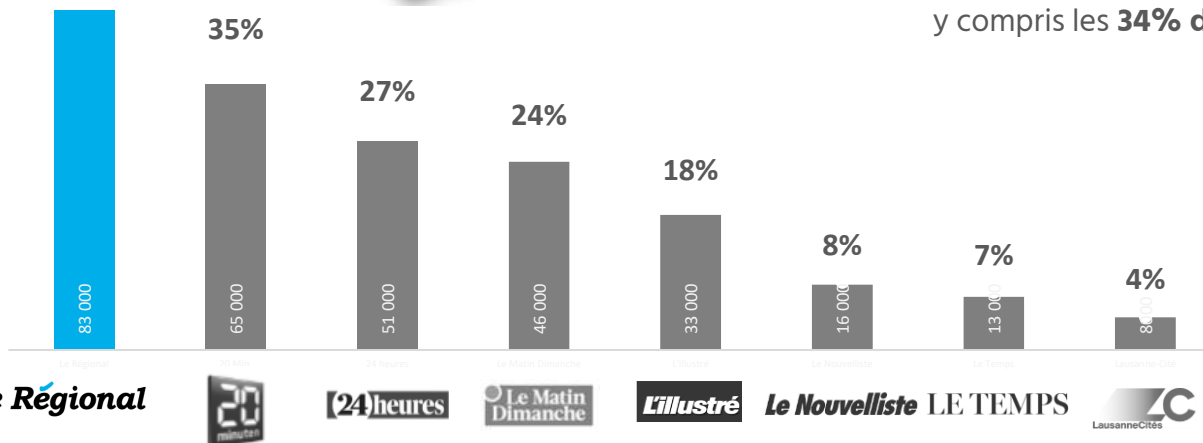

98'000

lecteurs

128'333

exemplaires

100%

des ménages touchés,
y compris les **34% de stop-publicité.**

44%

Pénétration par districts:

Aigle	51,4%
Riviera-Pays d'en Haut	45,1%
Lavaux-Oron	44,9%
Monthey	32,9%
Lausanne	10,7%

La publicité presse, une publicité à laquelle on porte de l'attention et considérée comme peu dérangeante.

Attention portée à la publicité