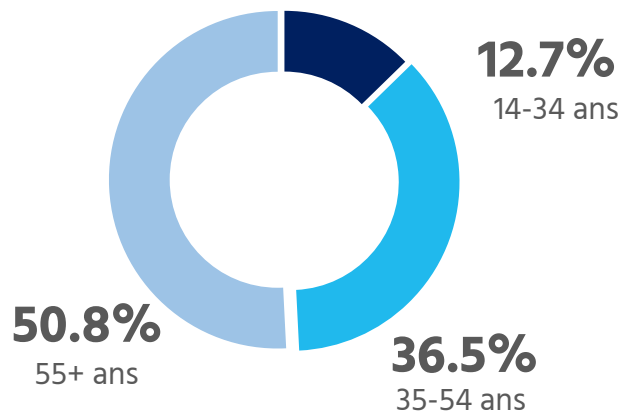

Sexe

Âge

Niveau de formation

Personnes dans le ménage

Revenu du ménage en CHF