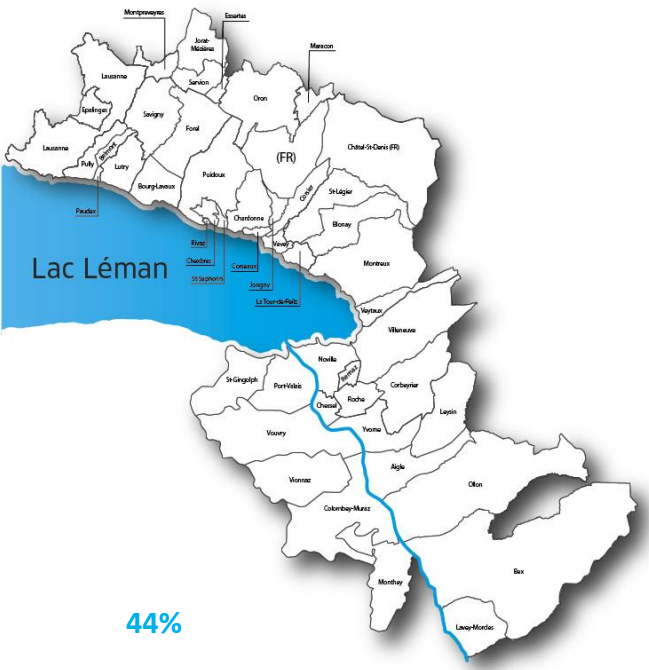

PRINT

Documentation 2020

Le Régional

Journal hebdomadaire, Le Régional est le support print traitant de l'actualité régionale du Chablais et de la Riviera. Avec un taux de pénétration de **44%** dans sa zone de distribution, il est le support de communication privilégié de la région.

98'000

lecteurs

128'333

exemplaires

100%

des ménages touchés,
y compris les **34% de stop-publicité.**

44%

Pénétration par districts:

Aigle	51,4%
Riviera-Pays d'en Haut	45,1%
Lavaux-Oron	44,9%
Monthey	32,9%
Lausanne	10,7%

La publicité presse, une publicité à laquelle on porte de l'attention et considérée comme peu dérangeante.

Attention portée à la publicité