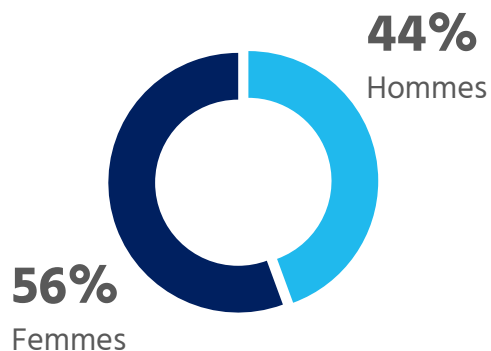

Sexe

Âge

Niveau de formation

Personnes dans le ménage

Revenu du ménage en CHF