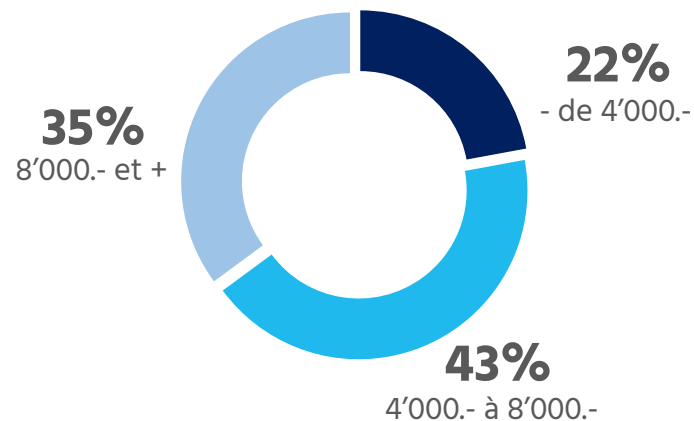

98'000

lecteurs

128'333

exemplaires

100%

des ménages touchés,
y compris les **34% de stop-publicité.**

44%

Pénétration par districts:

Aigle	51,4%
Riviera-Pays d'en Haut	45,1%
Lavaux-Oron	44,9%
Monthey	32,9%
Lausanne	10,7%

La publicité presse, une publicité à laquelle on porte de l'attention et considérée comme peu dérangeante.

Attention portée à la publicité

Publicité considérée comme dérangeante

Sexe

Âge

Niveau de formation

Personnes dans le ménage

Revenu du ménage en CHF

Tarifs fractions de pages

Couleur
comprise